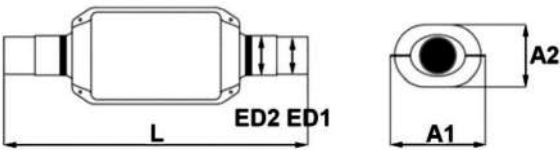

COD.	L	A1	A2	ED1	ED2
C30	390	115		45	50

FROM c.c. 1.6 TO 2.0 EURO 5