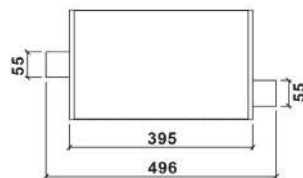

BARILOTTI UNIVERSALI

UNIVERSAL SILENCERS - UNIVERSALSCHALLDAEMPFER -
SILENCIEUX UNIVERSELS

COD.
100.6040

COD.
100.6041

COD.
100.6046

COD.
100.6047

COD.
100.6048

COD.
100.6049

COD.
100.6050

COD.
100.6052