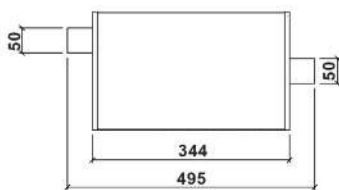

COD.
100.6048